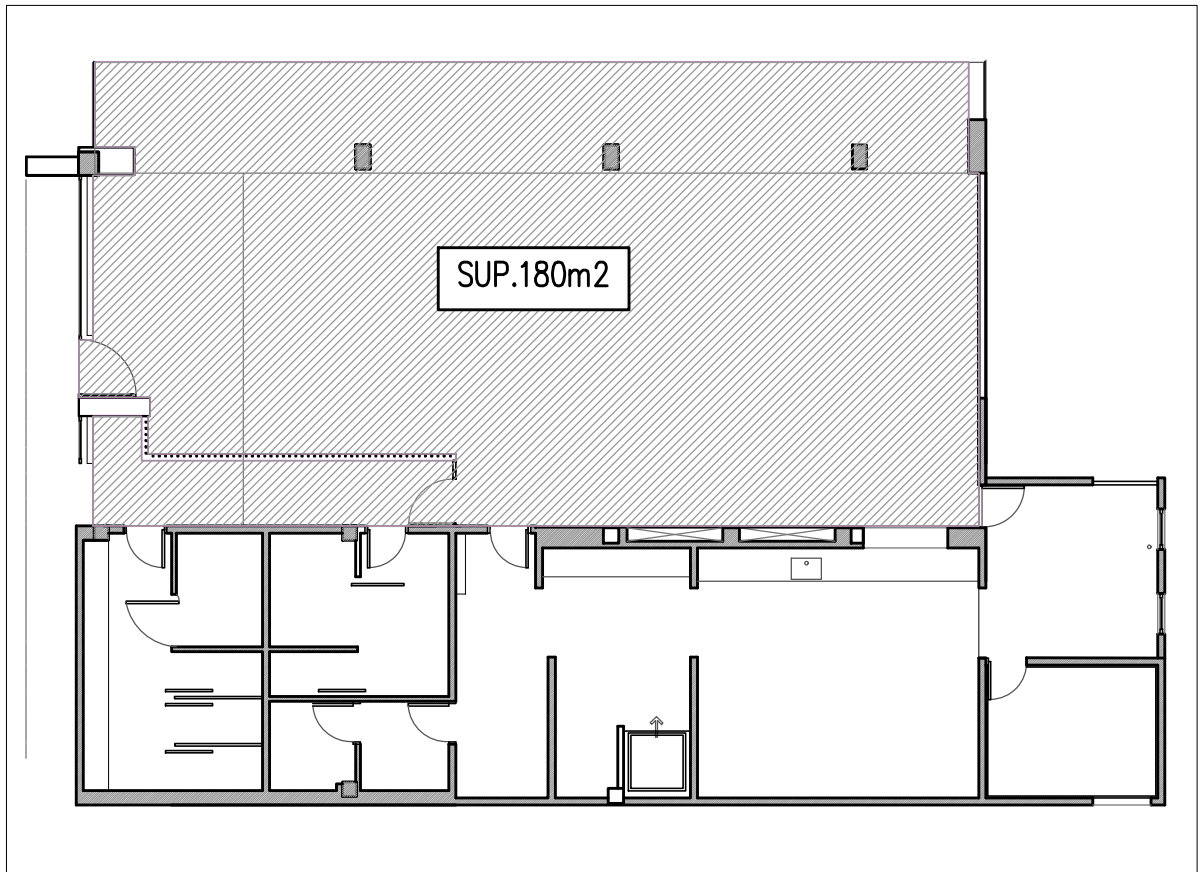

UBICACIÓN DEL LOCAL - PA TERMINAL DE PASAJEROS

PLANTA LOCAL - SUPERFICIE PISO

<p><b>AEROPUERTO INTERNACIONAL ROSARIO</b> ISLAS MALVINAS</p>	<b>AEROPUERTO INTERNACIONAL ROSARIO</b> <b>"ISLAS MALVINAS"</b>			<p><b>Provincia de Santa Fe</b></p>
	REACONDICIONAMIENTO PISO EN LOCAL GASTRONÓMICO PA			
	UBICACIÓN Y PLANO DEL SECTOR		LÁMINA:	
	2024_LOCAL GASTRONÓMICO PA_PISO		ESCALA:	
ELABORÓ: Arq. Marina Zubi Auxiliar MANTENIMIENTO	REVISÓ:	CONTROLÓ:	APROBÓ:	