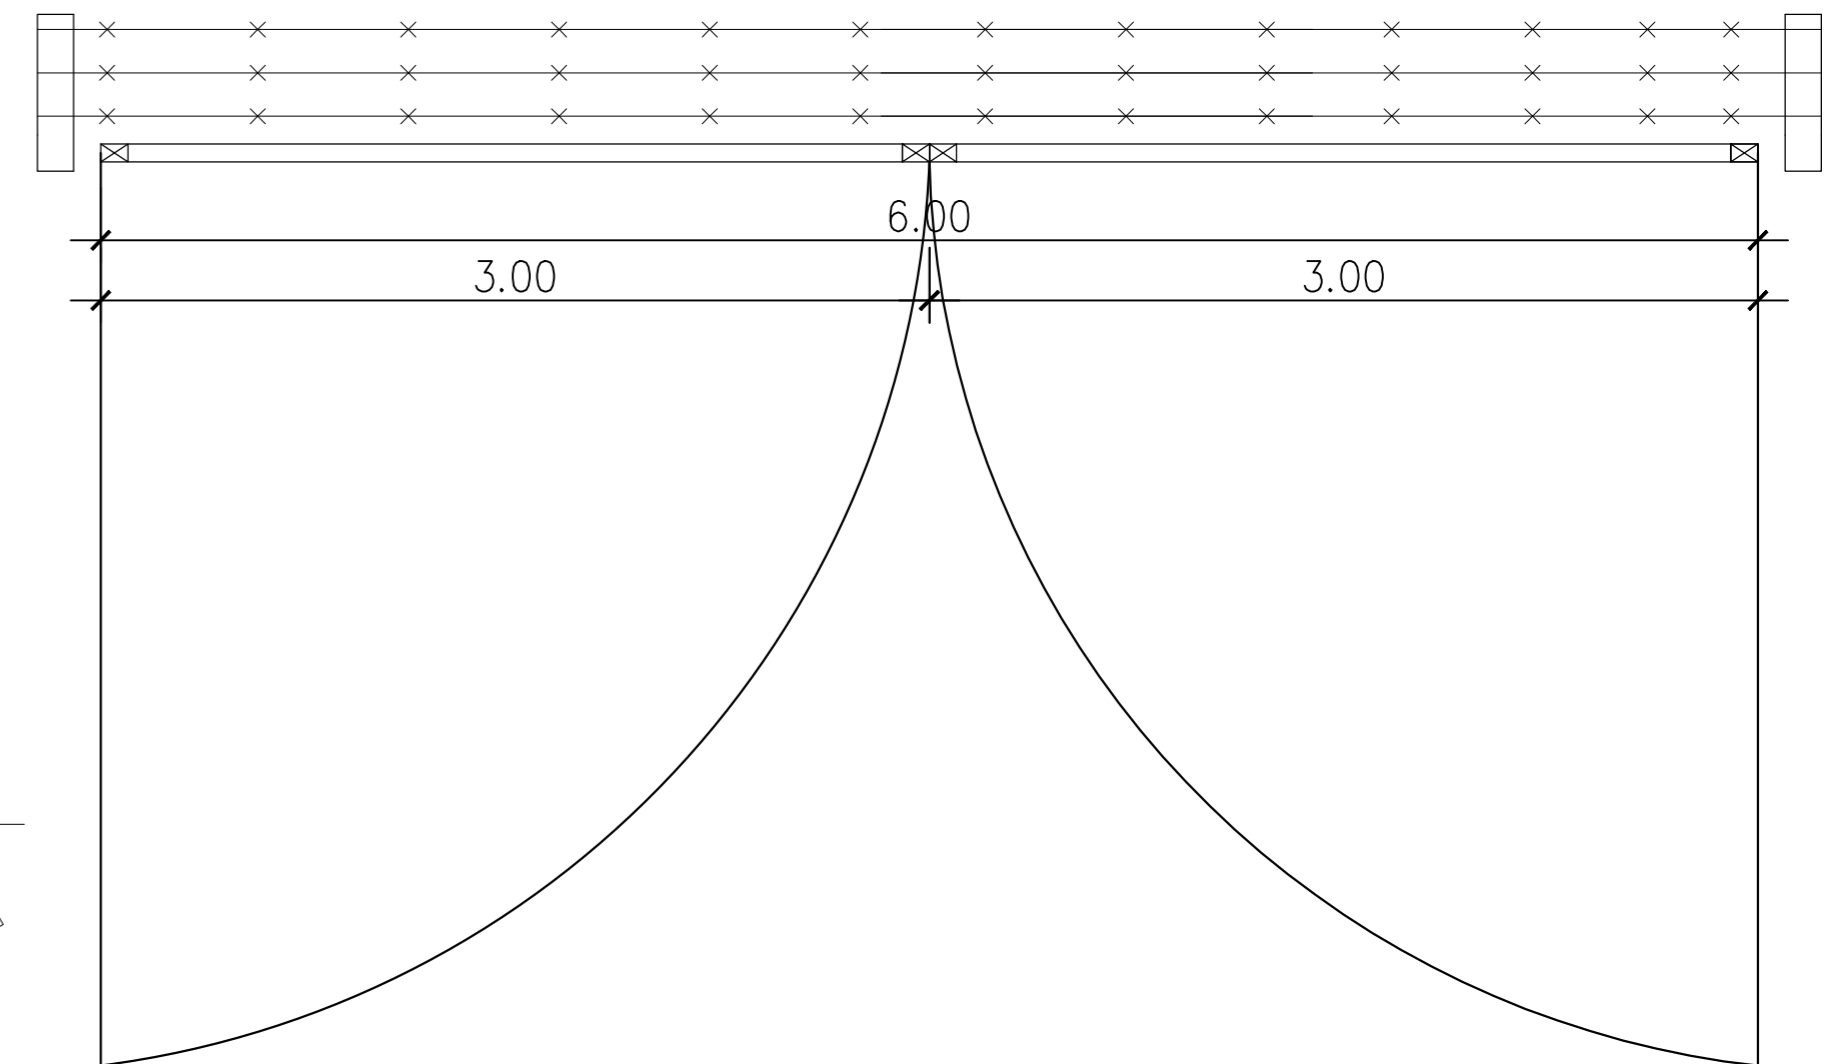

PORTON B-DETALLE Cant: 5  
Escala 1:25

PORTON B-PLANTA  
Escala 1:25

PORTON A-DETALLE Cant:1  
Escala 1:25

PORTON A-PLANTA  
Escala 1:25

 <b>AEROPUERTO INTERNACIONAL ROSARIO</b> <small>ISLAS MALVINAS</small>	<b>AEROPUERTO INTERNACIONAL ROSARIO</b>				
	<b>PLANO DETALLE PORTONES</b>				
	INTERVINO: Área de Infraestructura	DIBUJO: -	FECHA: 23/12/2020	ESCALA: 1:25	LAM. N° 7