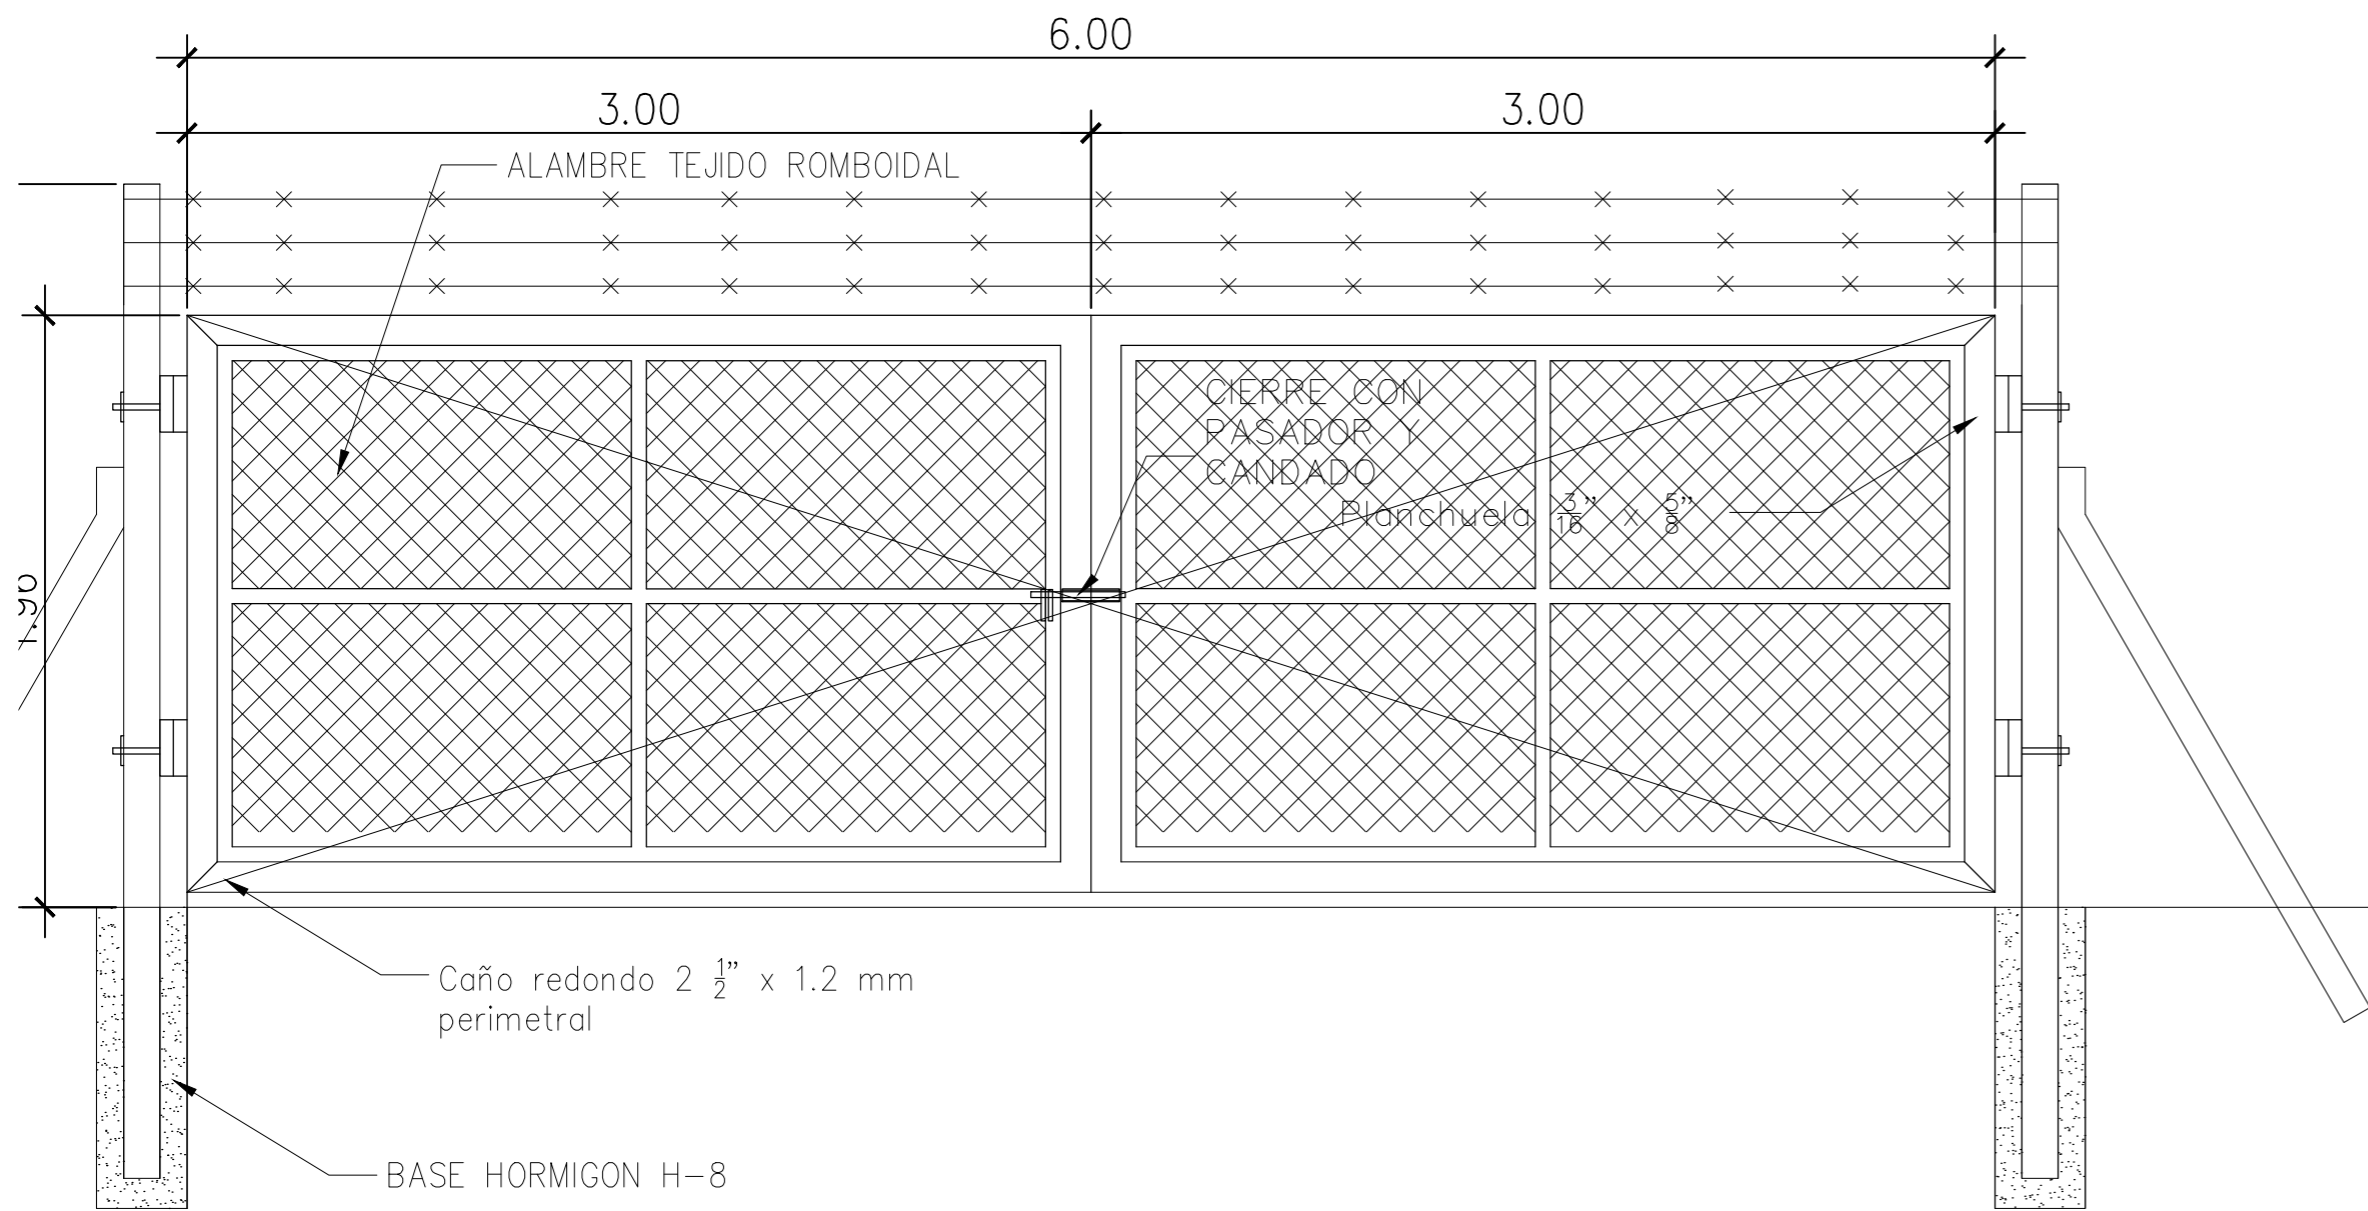

PORTON B-DETALLE Cant: 5  
Escala 1:25

PORTON B-PLANTA  
Escala 1:25

PORTON A-DETALLE Cant:1  
Escala 1:25

PORTON A-PLANTA  
Escala 1:25

 <b>AEROPUERTO INTERNACIONAL ROSARIO</b> <small>ISLAS MALVINAS</small>	<b>AEROPUERTO INTERNACIONAL ROSARIO</b>				
	<b>PLANO DETALLE PORTONES</b>				
	INTERVINO: Área de Infraestructura	DIBUJO: -	FECHA: 23/12/2020	ESCALA: 1:25	LAM. N° 7