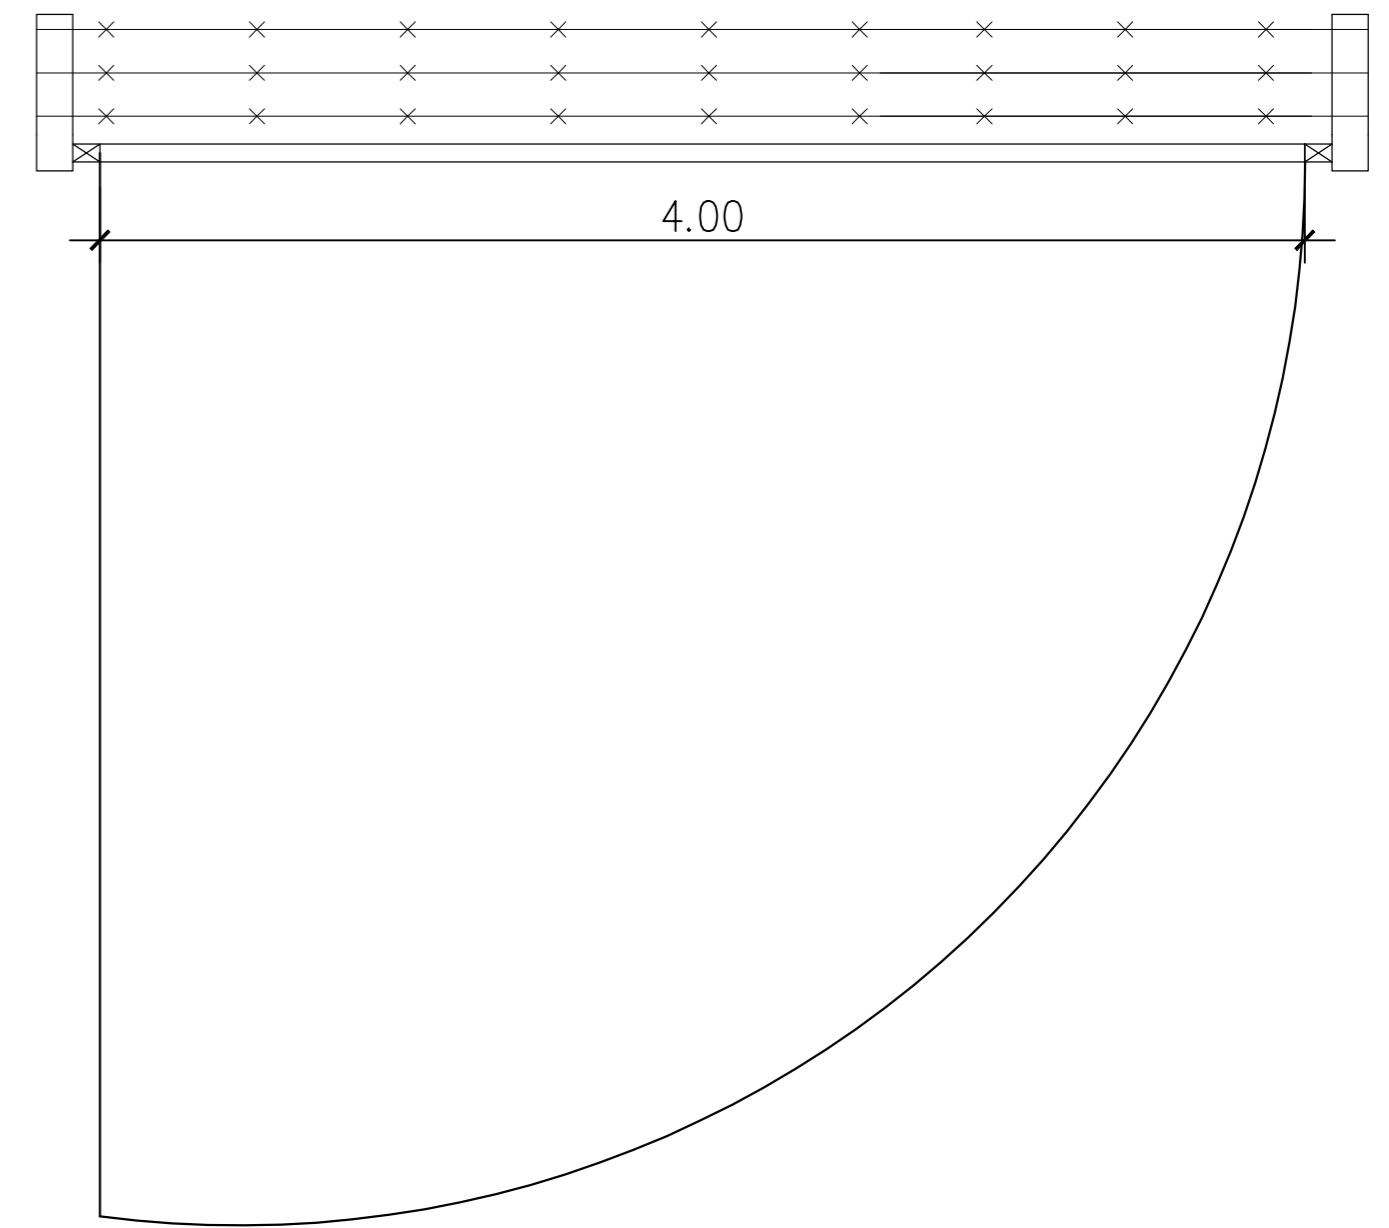

PORTON B-DETALLE Cant: 5  
Escala 1:25

PORTON B-PLANTA  
Escala 1:25

PORTON A-DETALLE Cant:1  
Escala 1:25

PORTON A-PLANTA  
Escala 1:25

 <b>AEROPUERTO INTERNACIONAL ROSARIO</b> <small>ISLAS MALVINAS</small>	<b>AEROPUERTO INTERNACIONAL ROSARIO</b>				
	<b>PLANO DETALLE PORTONES</b>				
	INTERVINO: Área de Infraestructura	DIBUJO: -	FECHA: 23/12/2020	ESCALA: 1:25	LAM. N° 7