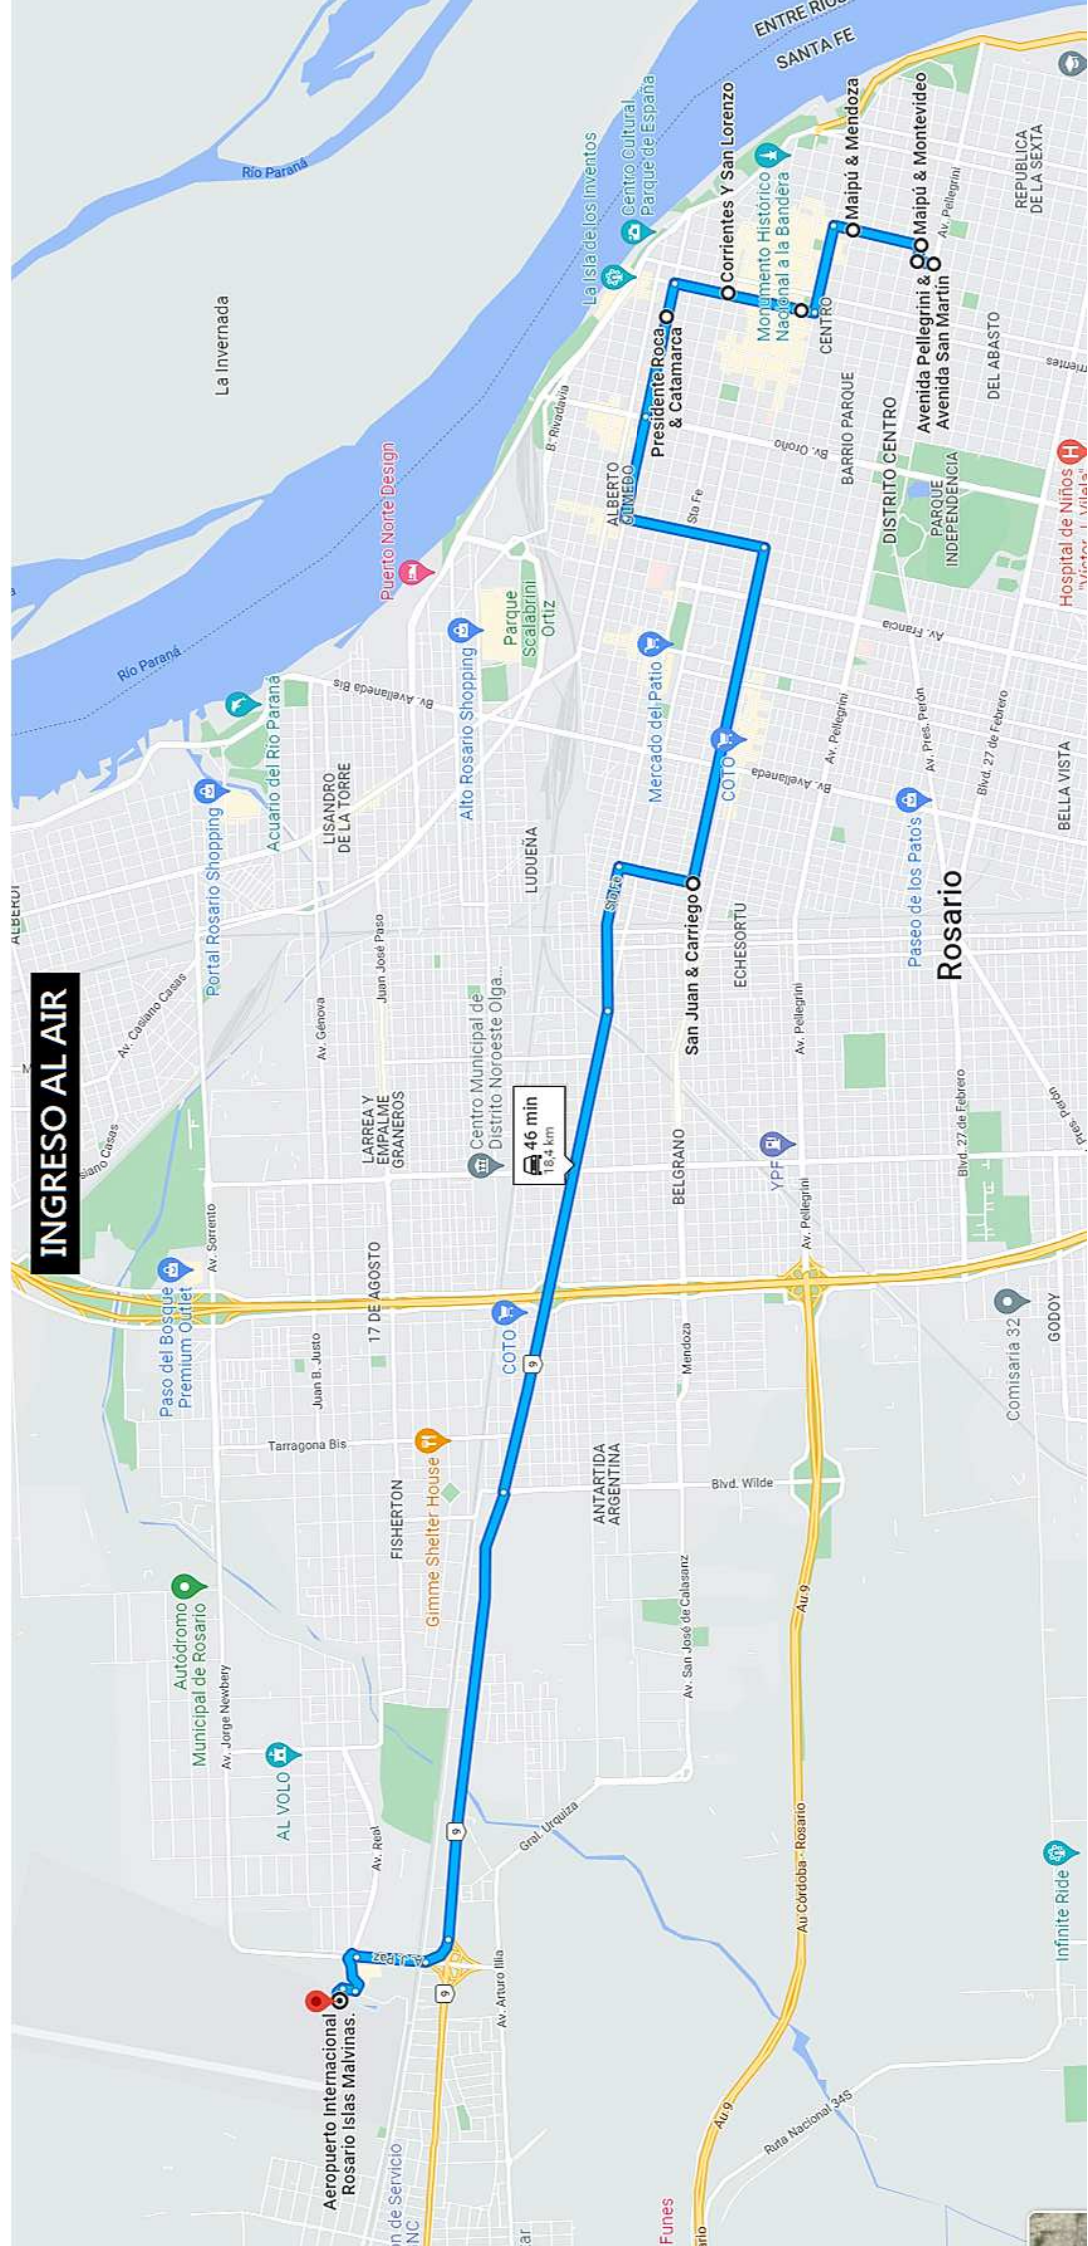

INGRESO AL AIR

Aeropuerto Internacional
Rosario Islas Malvinas.

46 min
18,4 km

Rosario

Infinite Ride

Comisaria 32

GODOY

Bella Vista

Hospital de Niños

Parque Independencia

Distrito Centro

Maipú & Mendoza

Corrientes y San Lorenzo

Presidente Roca & Catamarca

San Juan & Carriego

San Juan & Carriego