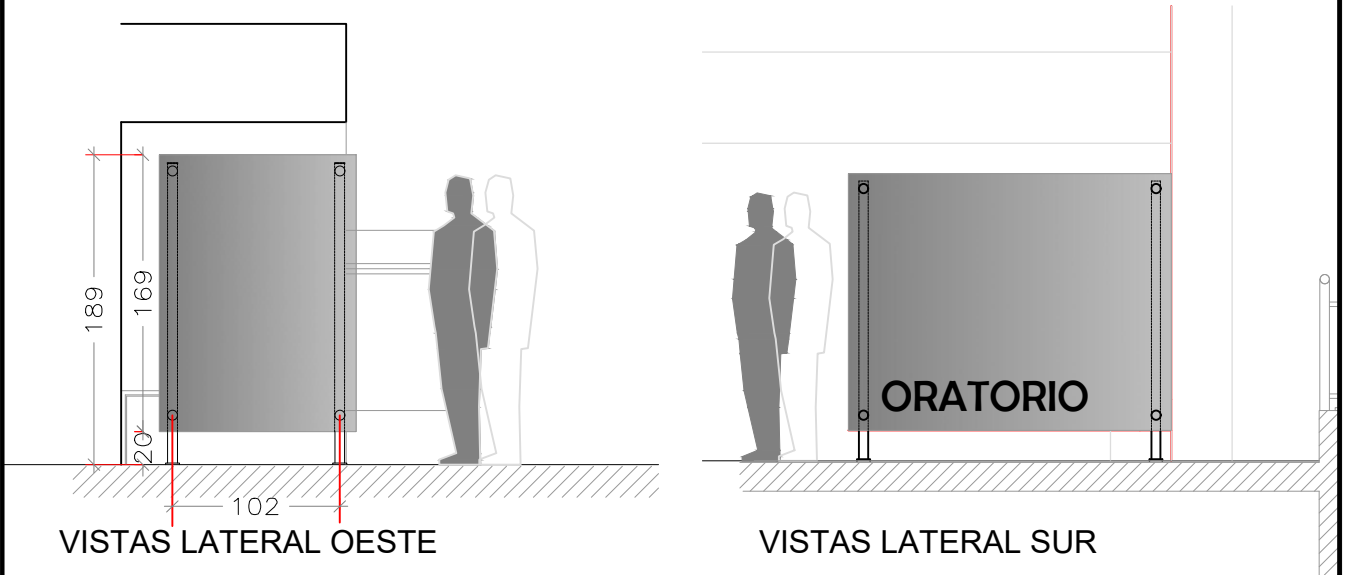

PLANTA

VISTAS LATERAL OESTE

VISTAS LATERAL SUR

ESPACIO PARA ORACIÓN PLANTA ALTA- UBICACIÓN

REV	FECHA	DESCRIPCIÓN	ELABORÓ

**AEROPUERTO INTERNACIONAL ROSARIO
"ISLAS MALVINAS"**

OCUPACIÓN DE ESPACIOS EN TERMINAL DE PASAJEROS

ESPACIO PARA ORACIÓN

VISTAS

ELABORÓ:
Arq. ALINA CUERDO
SUB JEFE DEPARTAMENTO
ASUNTOS AERONÁUTICOS
Área Técnica

REVISÓ:

CONTROLÓ:

APROBÓ:

LÁMINA:
2/3

ESCALA: