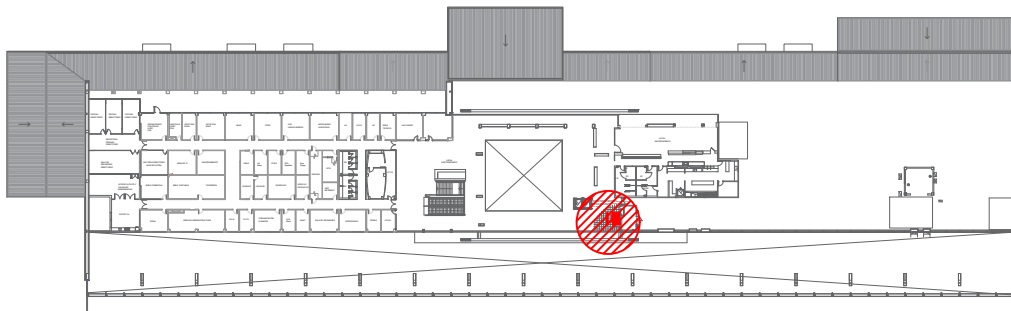

PLANTA

VISTAS LATERAL OESTE

VISTAS LATERAL SUR

ESPACIO PARA ORACIÓN PLANTA ALTA- UBICACIÓN

REV	FECHA	DESCRIPCIÓN	ELABORÓ

**AEROPUERTO INTERNACIONAL ROSARIO
"ISLAS MALVINAS"**

OCUPACIÓN DE ESPACIOS EN TERMINAL DE PASAJEROS

ESPACIO PARA ORACIÓN

VISTAS

ELABORÓ:
Arq. ALINA CUERDO
SUB JEFE DEPARTAMENTO
ASUNTOS AERONÁUTICOS
Área Técnica

REVISÓ:

CONTROLÓ:

APROBÓ:

LÁMINA:
2/3

ESCALA: