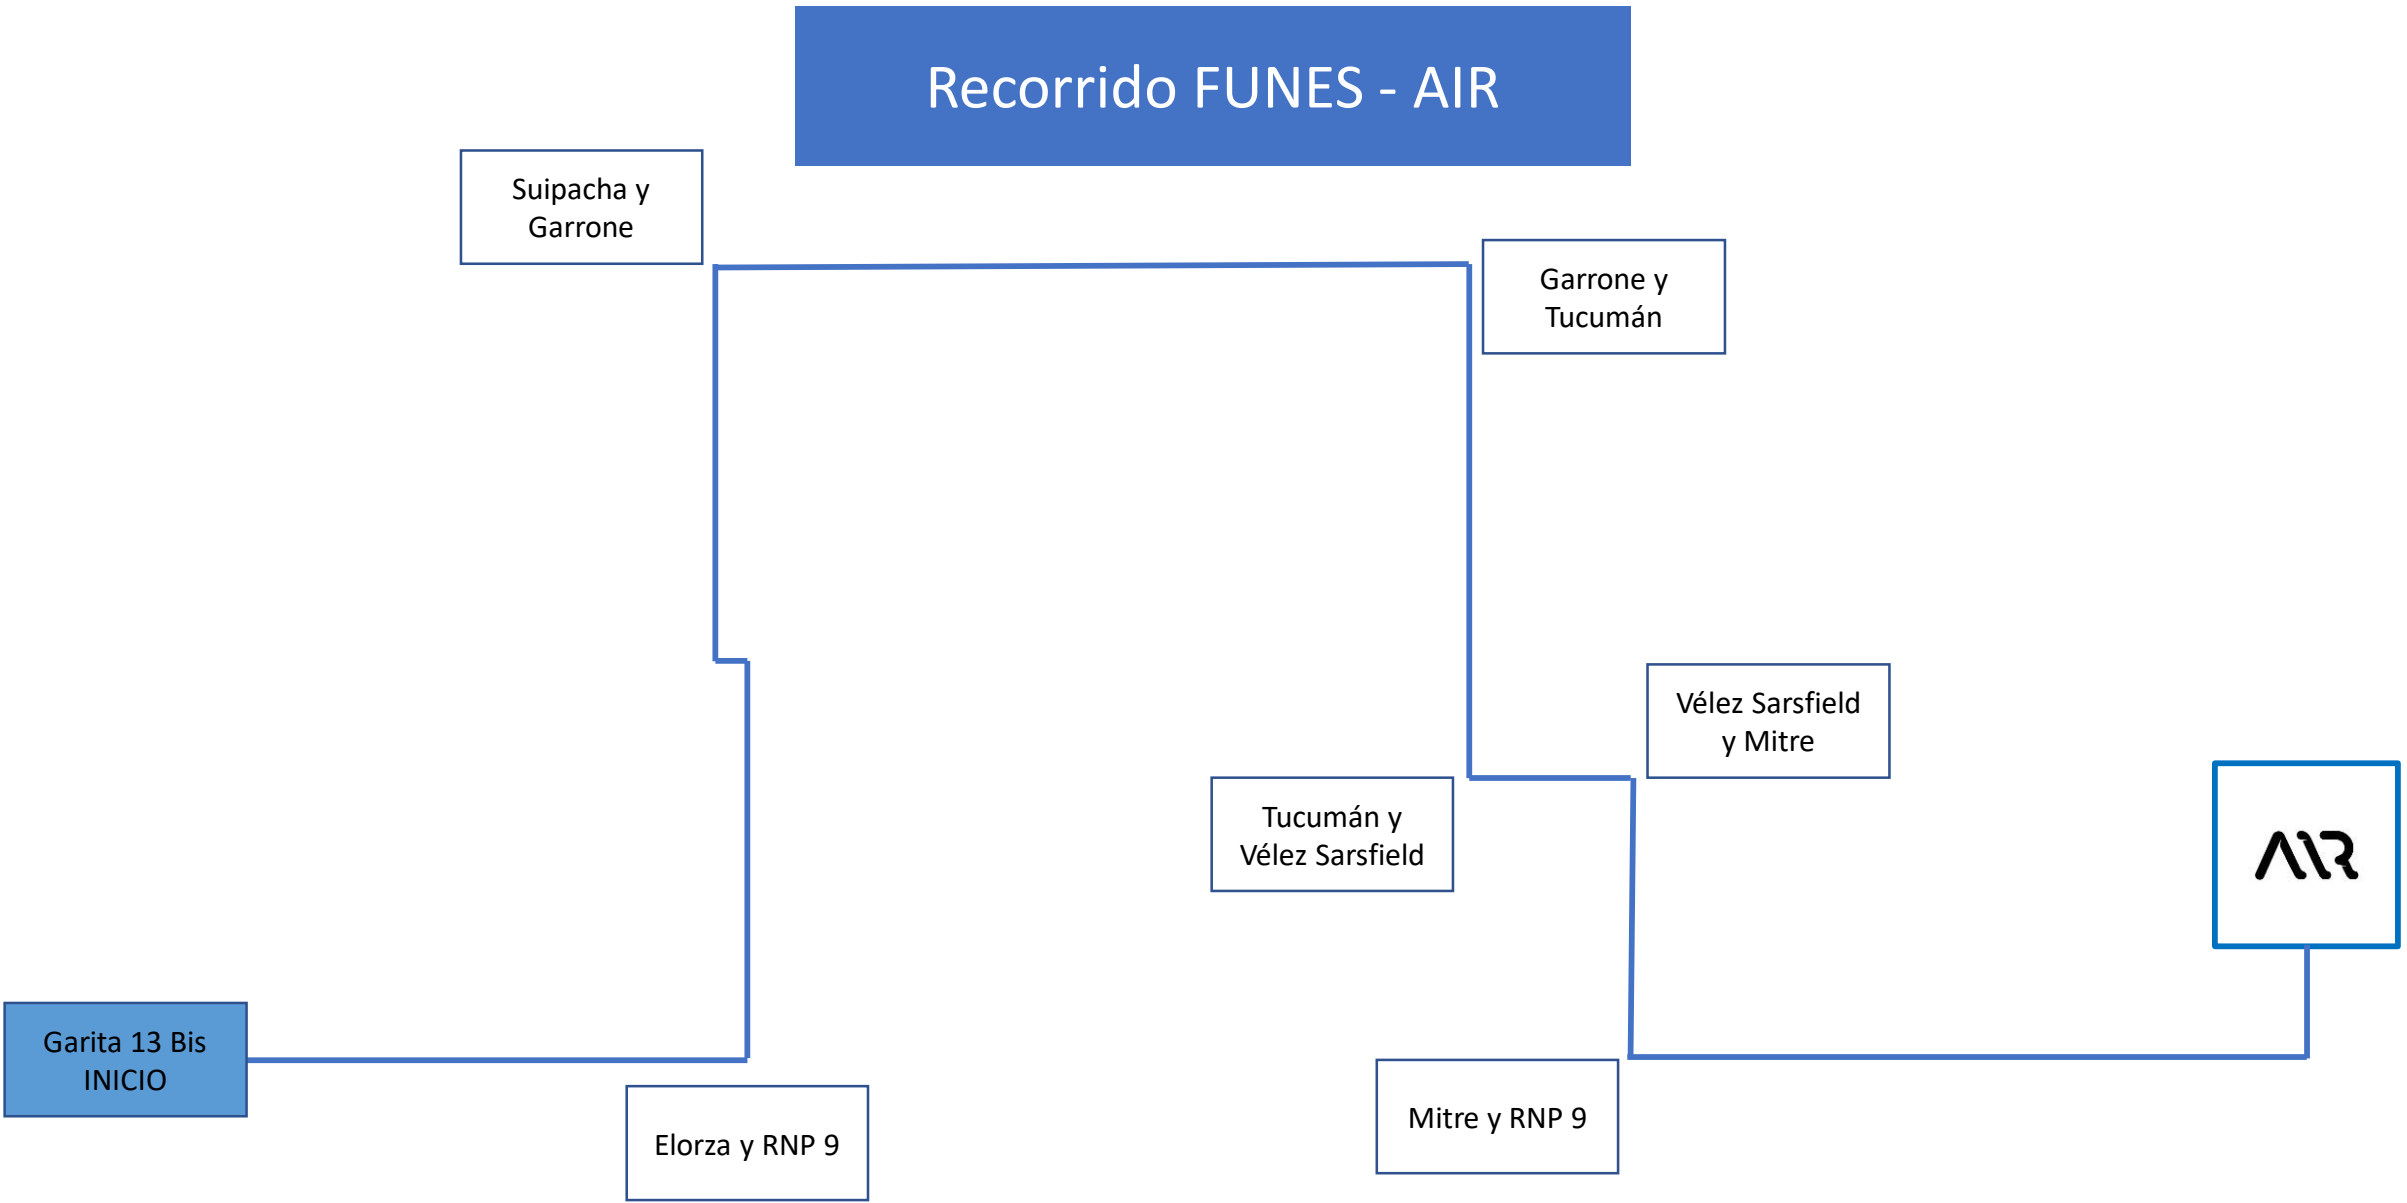

Recorrido ROSARIO - AIR

Recorrido AIR - ROSARIO

Córdoba y
Caferatta

San Luis y
Caferatta

San Luis y
Corrientes
FIN

Recorrido FUNES - AIR

Suipacha y
Garrone

Garrone y
Tucumán

Vélez Sarsfield
y Mitre

Tucumán y
Vélez Sarsfield

AIR

Garita 13 Bis
INICIO

Elorza y RNP 9

Mitre y RNP 9

Recorrido FUNES - AIR

Suipacha y
Garrone

Garrone y
Tucumán

Vélez Sarsfield
y Mitre

Tucumán y
Vélez Sarsfield

AIR

Garita 13 Bis
INICIO

Elorza y RNP 9

Mitre y RNP 9