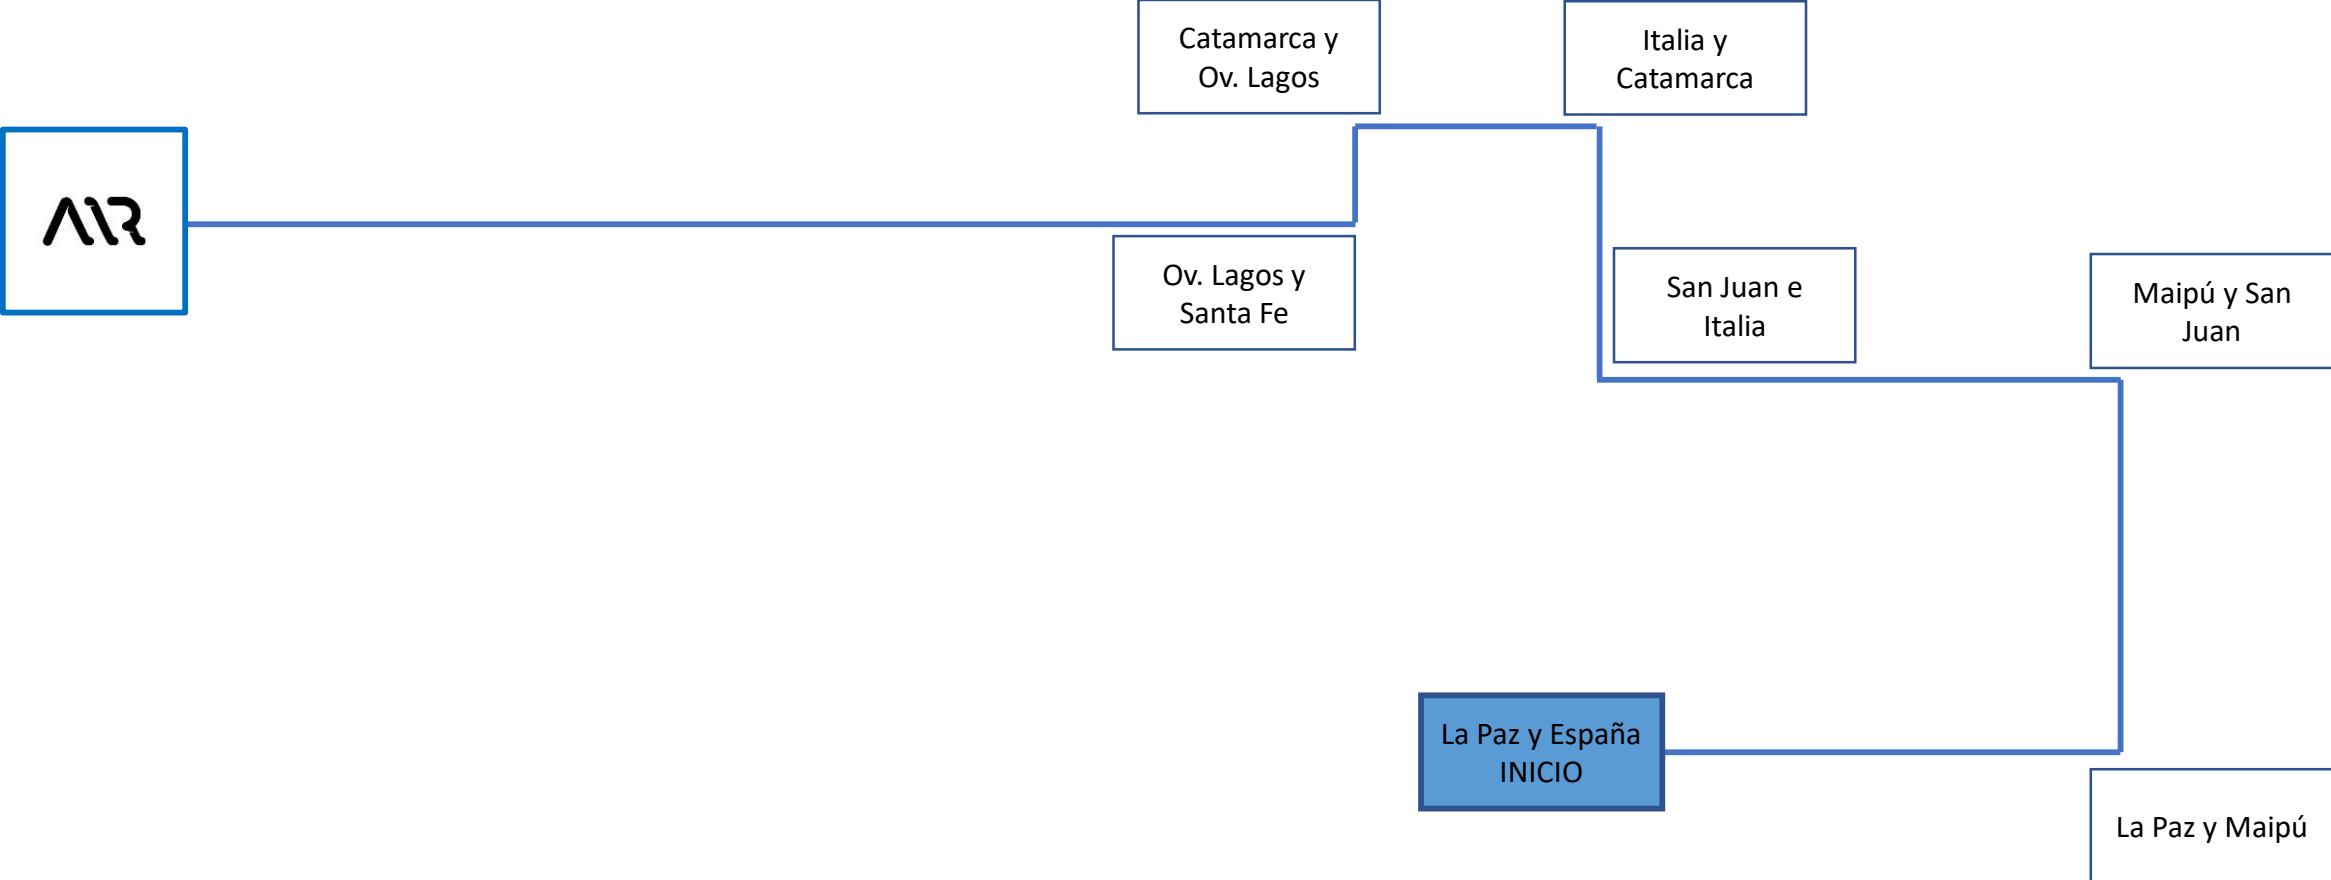

Recorrido ROSARIO - AIR

Recorrido AIR - ROSARIO

Córdoba y
Caferatta

San Luis y
Caferatta

San Luis y
Corrientes
FIN

Recorrido FUNES - AIR

Suipacha y
Garrone

Garrone y
Tucumán

Vélez Sarsfield
y Mitre

Tucumán y
Vélez Sarsfield

AIR

Garita 13 Bis
INICIO

Elorza y RNP 9

Mitre y RNP 9

Recorrido FUNES - AIR

Suipacha y
Garrone

Garrone y
Tucumán

Vélez Sarsfield
y Mitre

Tucumán y
Vélez Sarsfield

AIR

Garita 13 Bis
INICIO

Elorza y RNP 9

Mitre y RNP 9