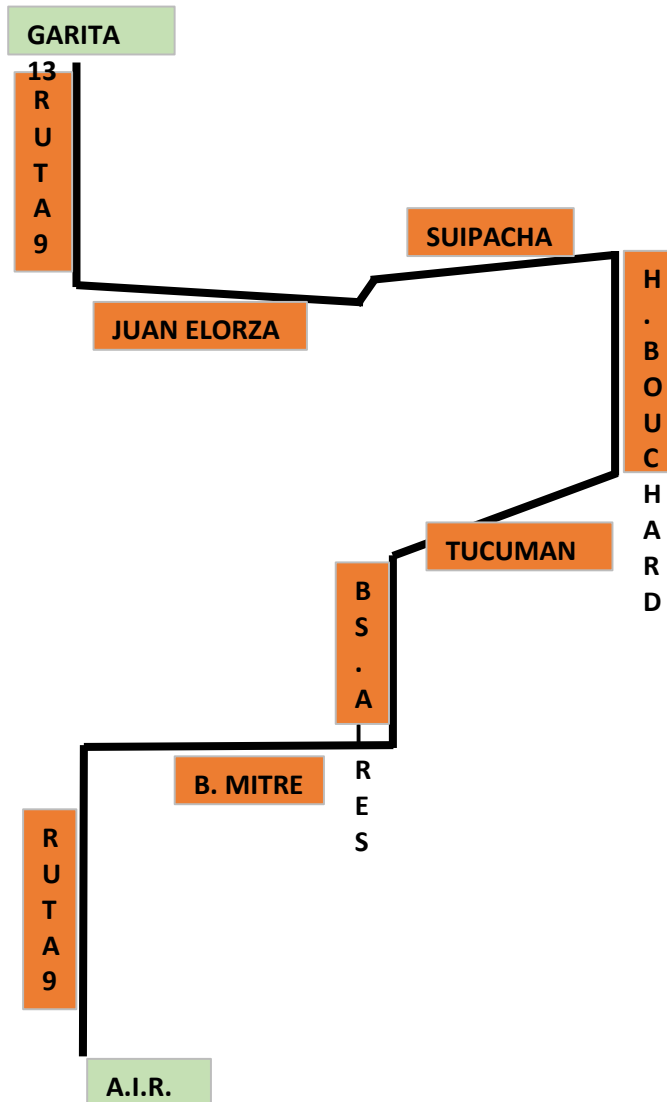

ANEXO 2

Recorrido Funes

NOTA:Partida y llegada a Garita 13 aplica solo para recorrido Turno Mañana, días hábiles.
Restantes turnos de trabajo, parten y llegan desde Ruta 9 y Juan Elorza.