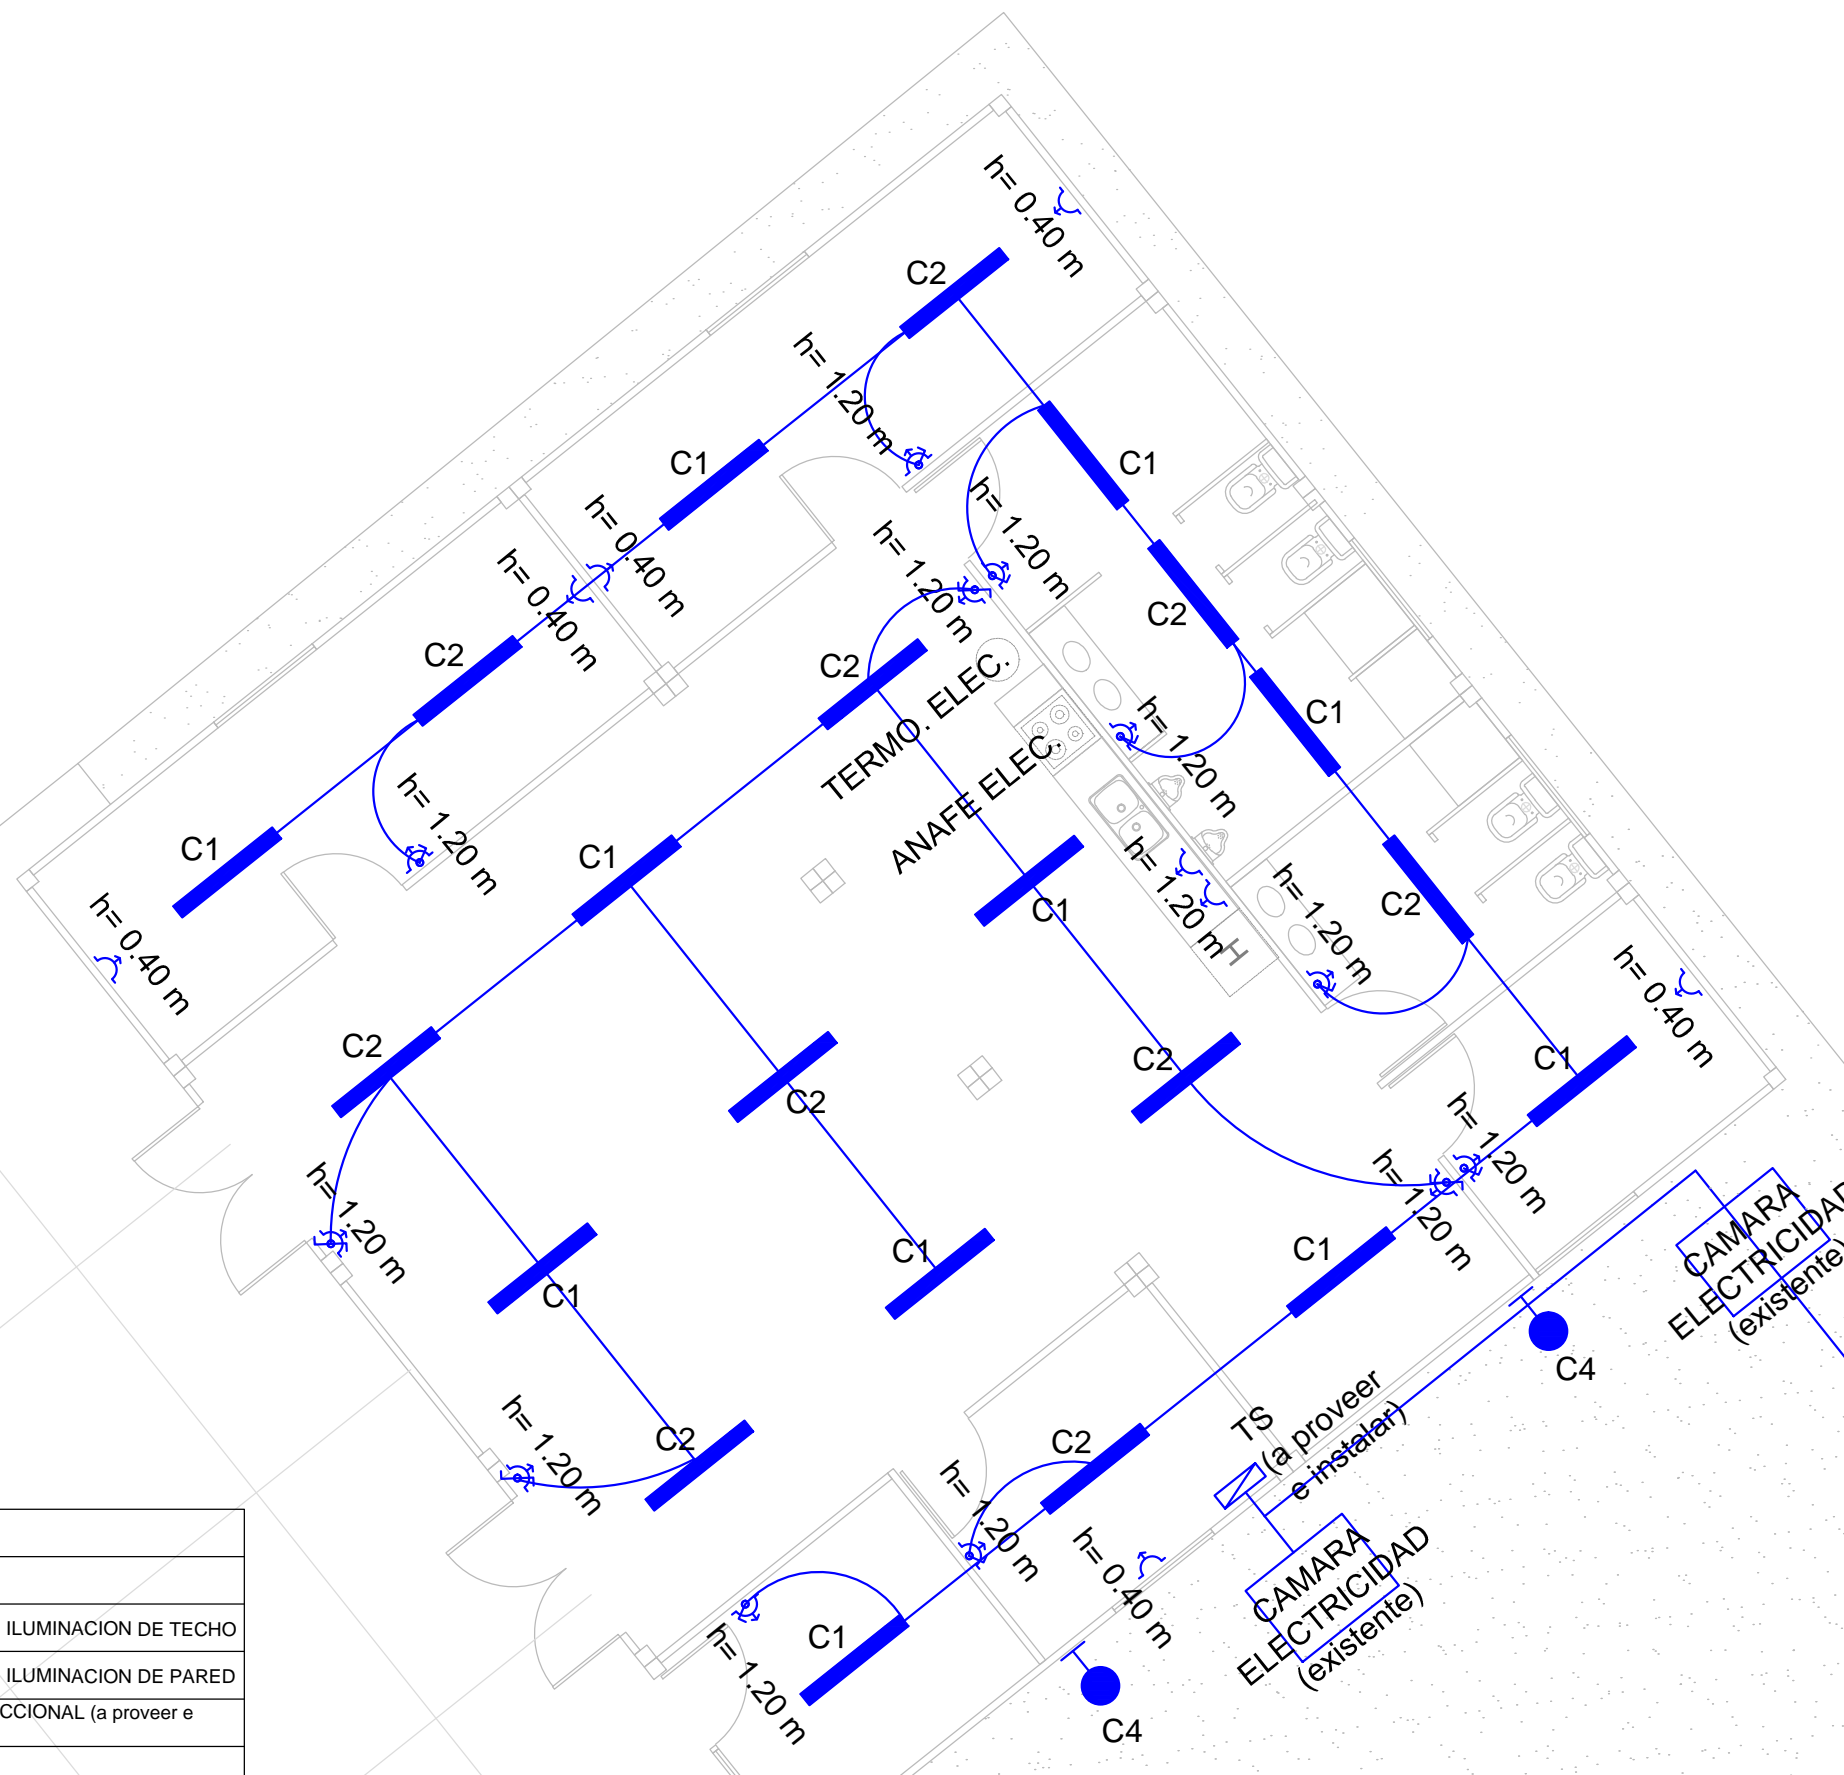

	LLAVE
	TOMA
	ARTEFACTO ILUMINACION DE TECHO
	ARTEFACTO ILUMINACION DE PARED
	TABLERO SECCIONAL (a proveer e instalar)
C1	CIRCUITO 1
C2	CIRCUITO 2
C3	CIRCUITO 3
C4	CIRCUITO 4
TERMOTANQUE ELECTRICO ALTA RECUPERACION 120 lts (a proveer e instalar)	
ANAFE ELECTRICO 4 ORNALLAS (a proveer e instalar)	

<b>AEROPUERTO INTERNACIONAL ROSARIO</b>				
Instalación eléctrica				
INTERVINO: Departamento de Asuntos Técnicos Aeronáuticos	DIBUJO: Arq. Alina Cuervo Arq. Marina Zubi	FECHA: 28/11/2018	ESCALA: de dibujo: 1: 1 de ploteo:	LAM. N° <b>6/9</b>
\\132.147.160.2\tecnic\Dep. de As. Tecnicos Aeronauticos\Obras\2018 - SSEI CONTENEDORES\Contenedores SSEI 13.dwg				