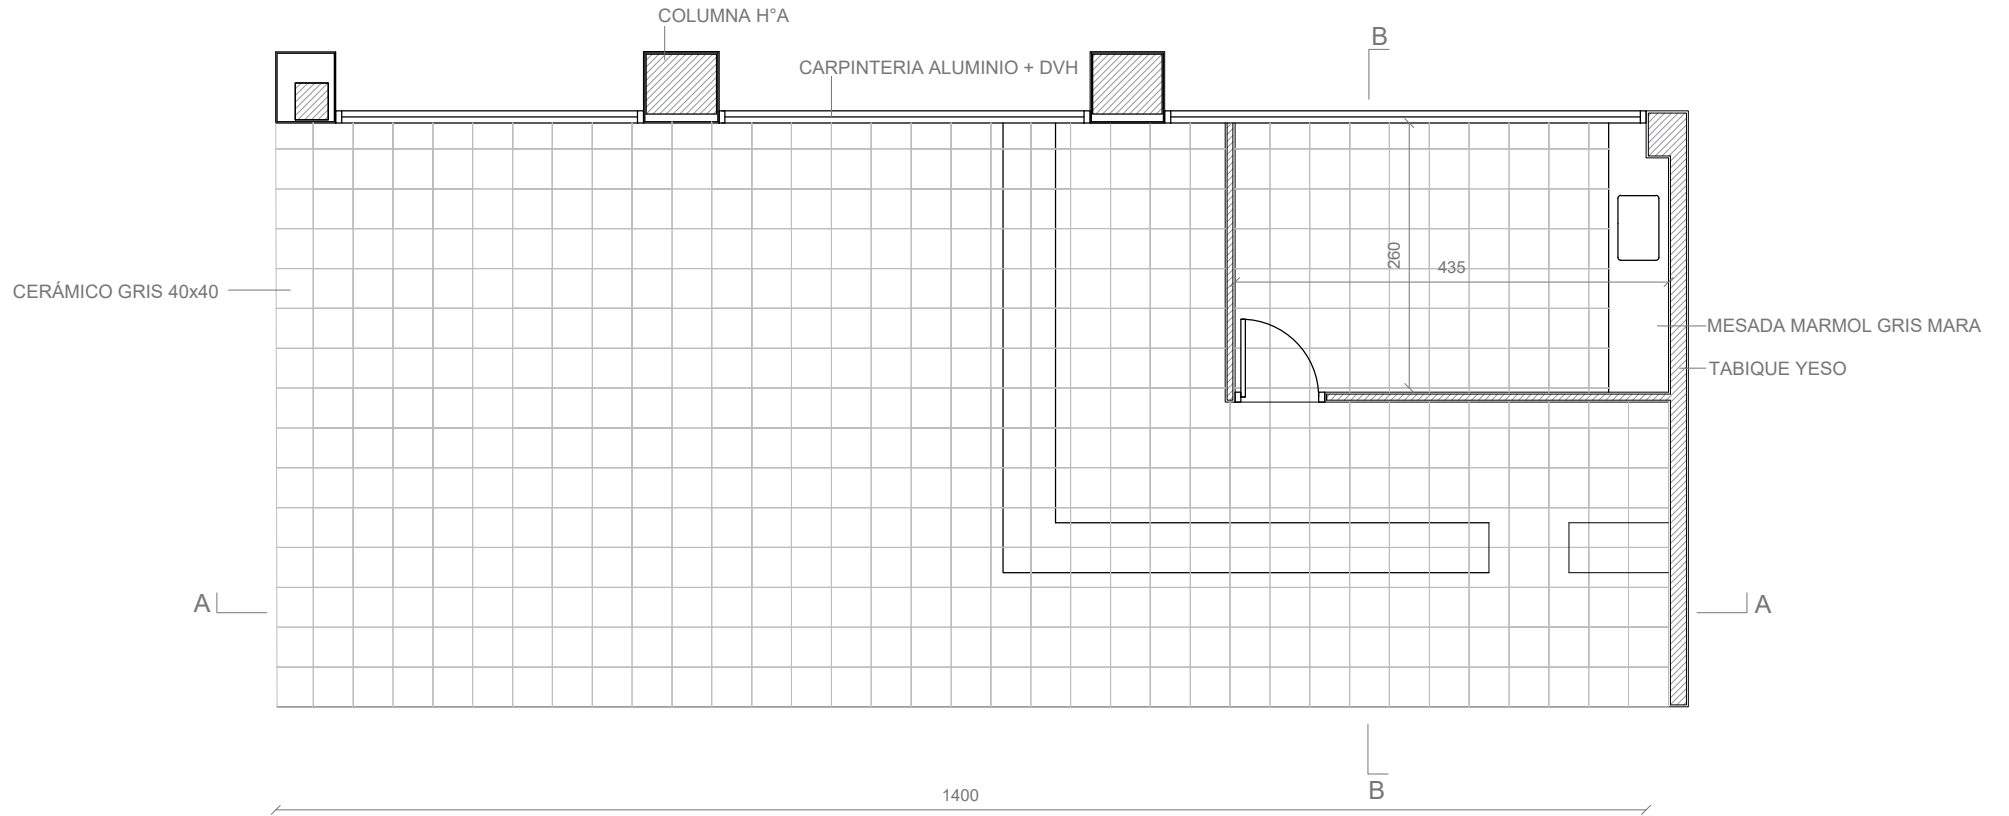

Área	Área de Proyectos Especiales
Código	APE 001
Fecha de vigencia	15.03.18
Revisión	00

PLANTA ESC.1:75